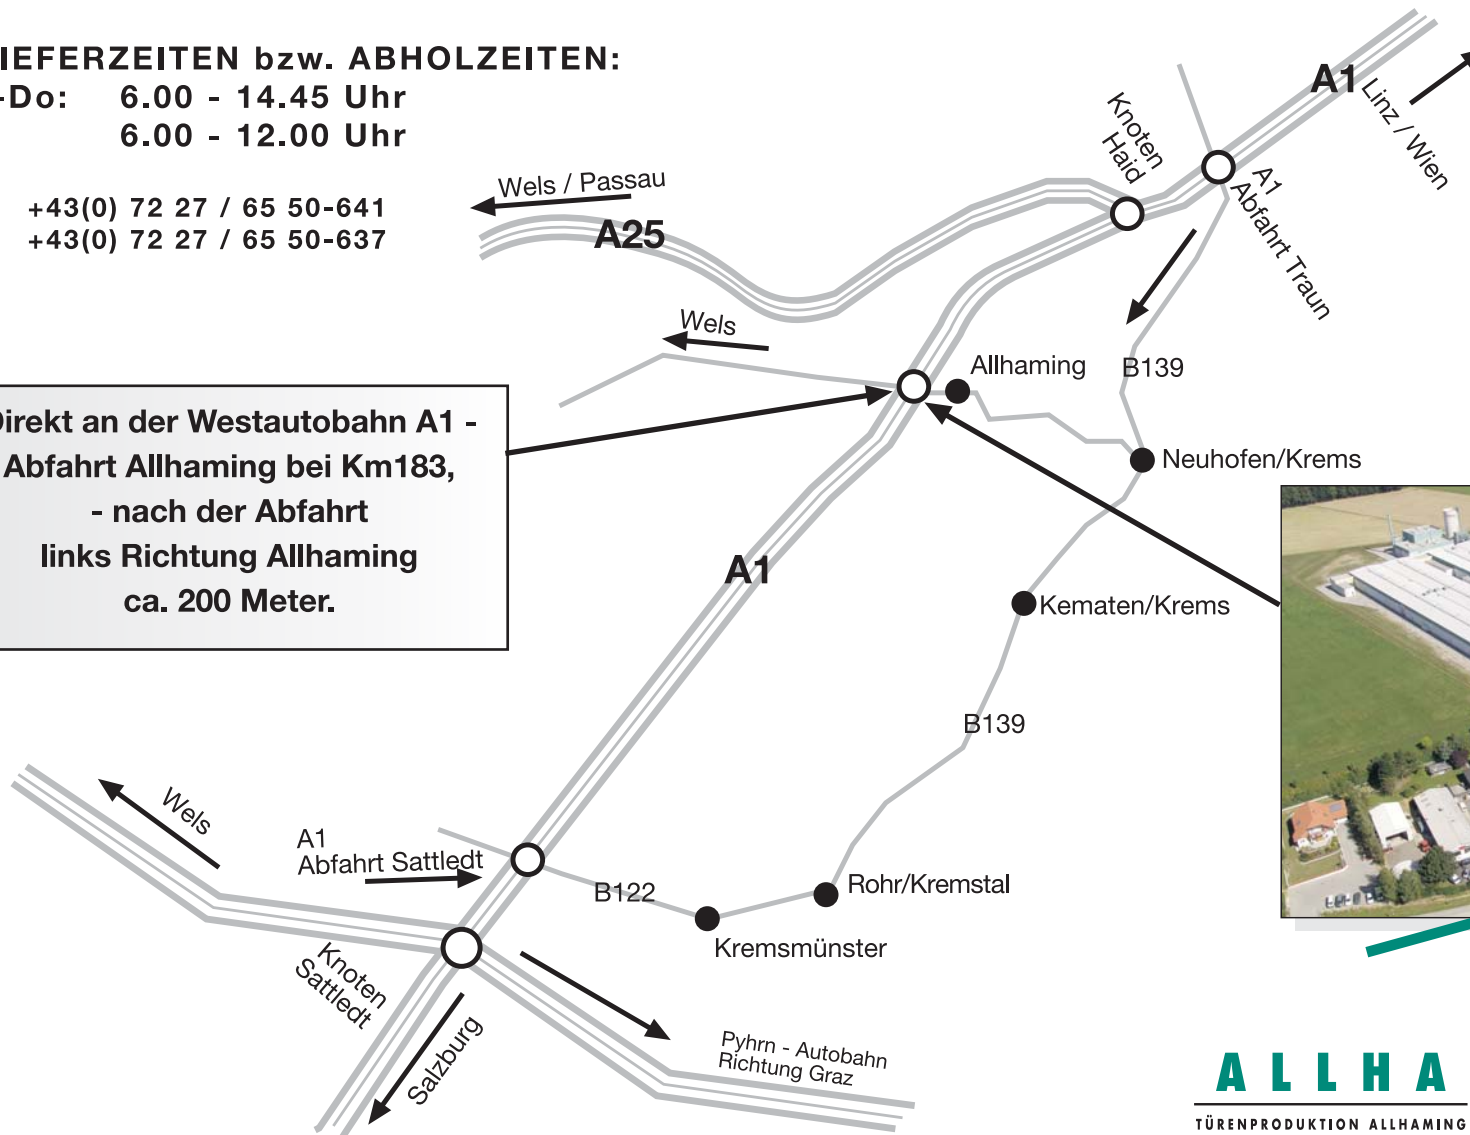

Anfahrtsskizze

Allha Türenproduktion Allhaming Herbers GmbH & Co. KG und
Versandabteilung für Firma Kunex und Firma Herholz Österreich

ANLIEFERZEITEN bzw. ABHOLZEITEN:

Mo.-Do: 6.00 - 14.45 Uhr

Fr.: 6.00 - 12.00 Uhr

Tel.: +43(0) 72 27 / 65 50-641

Fax.: +43(0) 72 27 / 65 50-637

Direkt an der Westautobahn A1 -
Abfahrt Allhaming bei Km183,
- nach der Abfahrt
links Richtung Allhaming
ca. 200 Meter.

ALLHA

TÜRENPRODUKTION ALLHAMING
HERBERS GMBH & CO. KG

KUNEX[®]
DIE TOR ZUM LEBEN.

Herholz[®]
HAT DIE TOR IM GRIFF