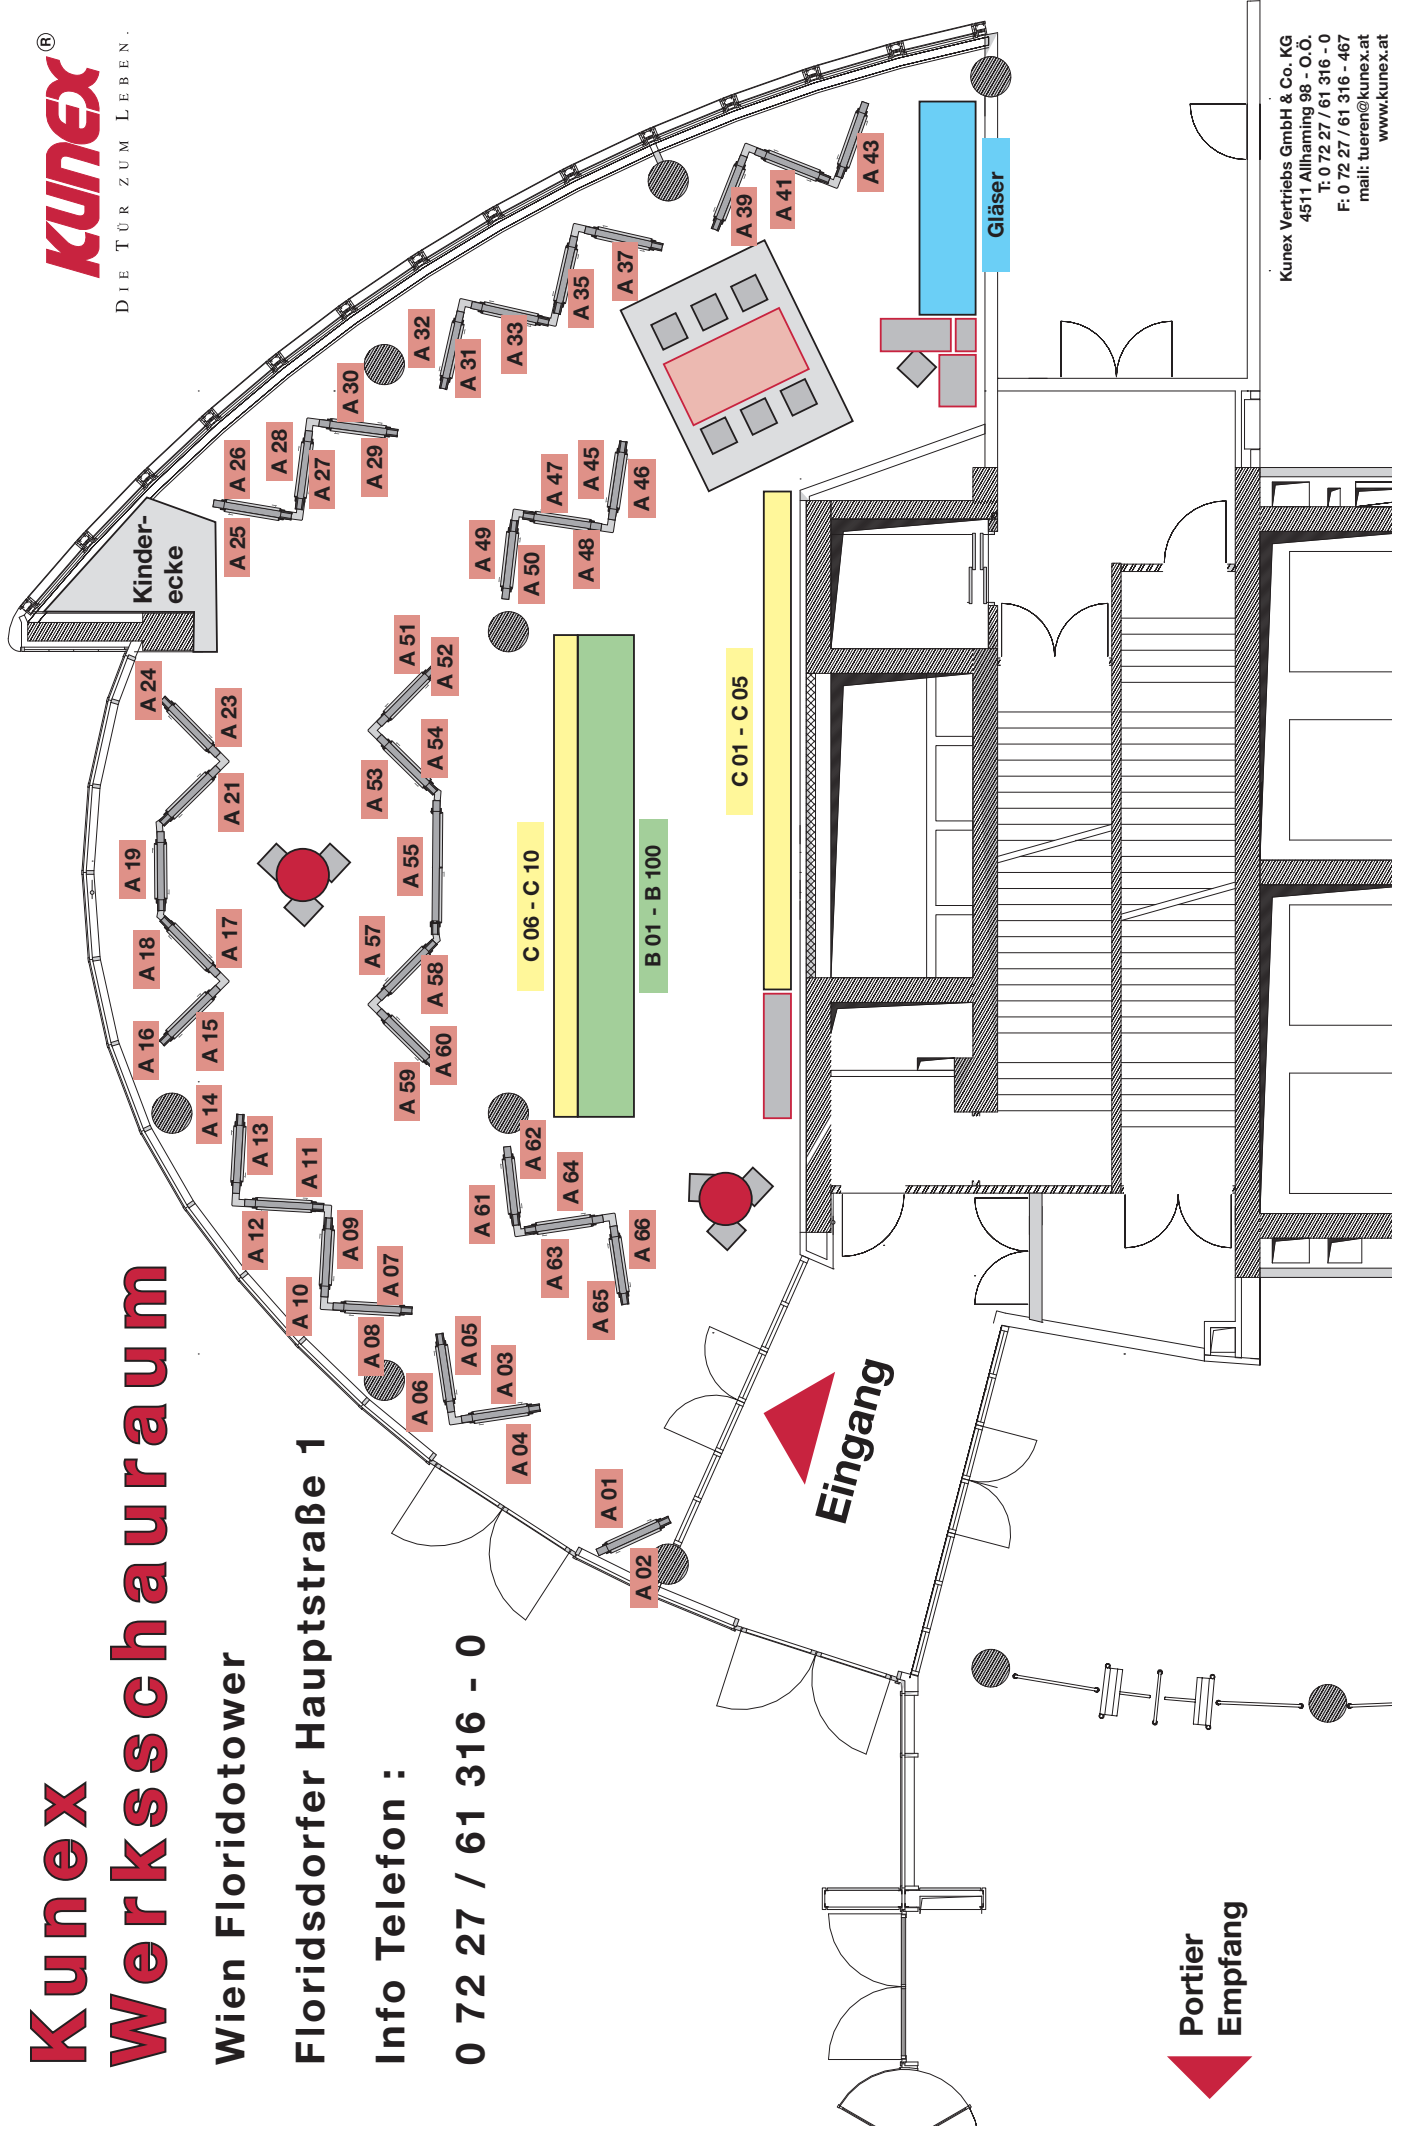

# Kunex Werksschauraum

Wien Floridotower

Floridsdorfer Hauptstraße 1

Info Telefon :

0 72 27 / 61 316 - 0

**Kunex**<sup>®</sup>

DIE TÜR ZUM LEBEN.

**Portier  
Empfang**