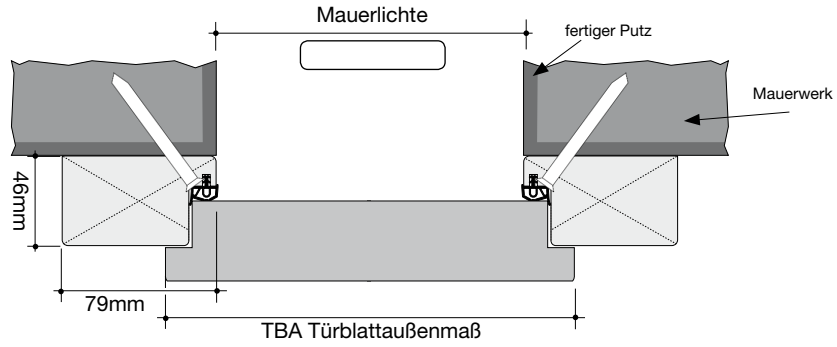

BESTELLMASSE Blendrahmen

Besteller:	<input type="text"/>	Kommission:	<input type="text"/>
Türmodell:	<input type="text"/>	Zargenmodell:	<input type="text"/>
Oberfläche:	<input type="text"/>		
Vollbau:	<input type="checkbox"/>	Glaslichte:	<input type="checkbox"/>

Montage auf Blindstock

Montage auf Mauerwerk

Eilprogramm
 BASIC - LINE
 DESIGN - LINE
 NATUR CLASSIC - LINE
 Ganz- u. Teilglastüren
 VARIO
 Sonderausführungen
 Schutz-
 türen
 Zargen
 Aufpreise,
 Zubehör
 Maß-
 angaben
 Ref-
 türen
 INFOS