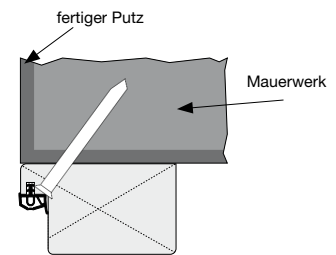

BESTELLMASSE Blendrahmen

Besteller:	<input type="text"/>	Kommission:	<input type="text"/>
Türmodell:	<input type="text"/>	Zargenmodell:	<input type="text"/>
Oberfläche:	<input type="text"/>		
Vollbau:	<input type="checkbox"/>	Glaslichte:	<input type="checkbox"/>

Montage auf Blindstock

Montage auf Mauerwerk

Eilprogramm
 BASIC - LINE
 DESIGN - LINE
 NATUR CLASSIC - LINE
 Ganz- u. Teilglastüren
 VARIO
 Sonderausführungen
 Schutz-
 türen
 Zargen
 Aufpreise,
 Zubehör
 Maß-
 angaben
 Ref-
 türen
 INFOS