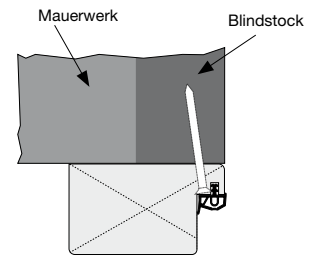

BESTELLMASSE Blendrahmen

Besteller:	<input type="text"/>	Kommission:	<input type="text"/>
Türmodell:	<input type="text"/>	Zargenmodell:	<input type="text"/>
Oberfläche:	<input type="text"/>		
Vollbau:	<input type="checkbox"/>	Glaslichte:	<input type="checkbox"/>

Montage auf Blindstock

Montage auf Mauerwerk

Eilprogramm
 BASIC - LINE
 DESIGN - LINE
 NATUR CLASSIC - LINE
 Ganz- u. Teilglastüren
 VARIO
 Sonderausführungen
 Schutz-
 türen
 Zargen
 Aufpreise,
 Zubehör
 Maß-
 angaben
 Ref-
 türen
 INFOS