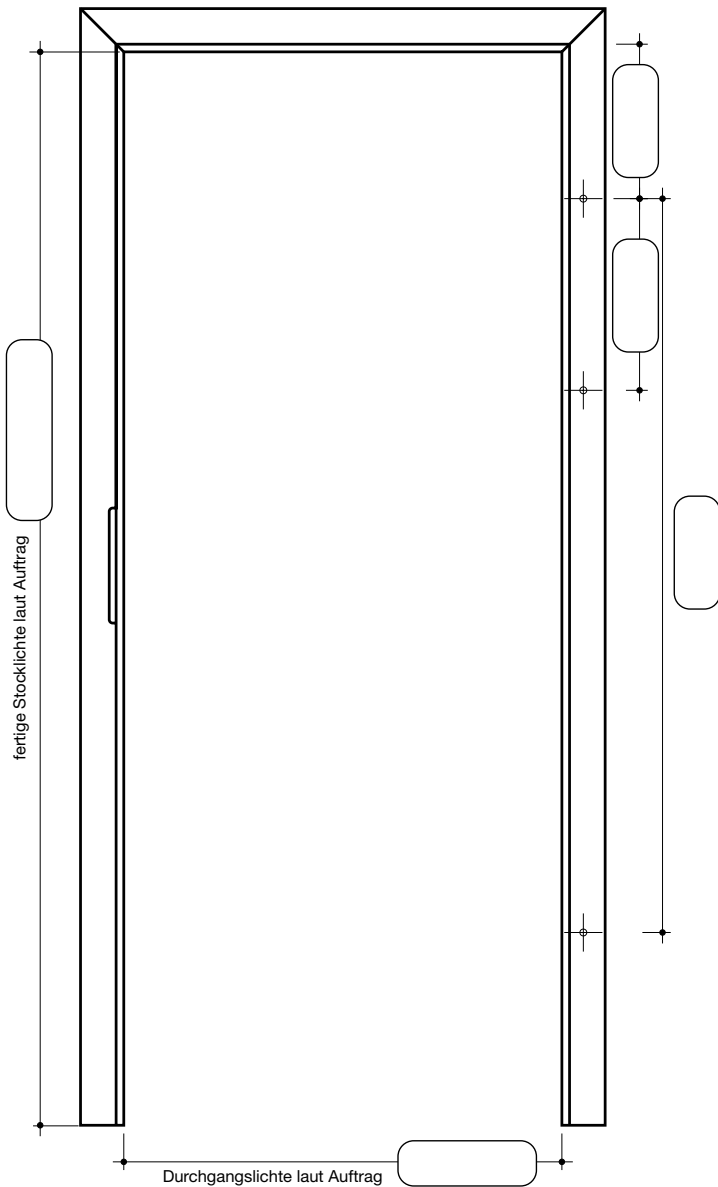

BESTELLMASSE Blendrahmen

Besteller:	<input type="text"/>	Kommission:	<input type="text"/>
Türmodell:	<input type="text"/>	Zargenmodell:	<input type="text"/>
Oberfläche:	<input type="text"/>		
Vollbau:	<input type="checkbox"/>	Glaslichte:	<input type="checkbox"/>

Montage auf Blindstock

Montage auf Mauerwerk

Eilprogramm
 BASIC - LINE
 DESIGN - LINE
 NATUR CLASSIC - LINE
 Ganz- u. Teilglastüren
 VARIO
 Sonderausführungen
 Schutz-
 türen
 Zargen
 Aufpreise,
 Zubehör
 Maß-
 angaben
 Ref-
 türen
 INFOS