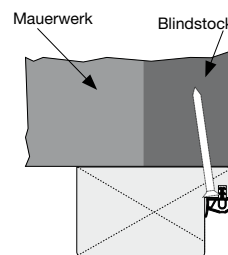

Modellbezeichnung:	Blendrahmen EI₂30-C
Ausführung:	einflügelig
Feuerschutz:	EI ₂ 30-C
-	-
-	-
Schließblech:	STABILO montiert
Bänder:	2 Einbohrbänder, lose
Dichtung:	lose beige packt
Bohrungen:	für Wandmontage vorgerichtet
Verpackung:	kartonverpackt
-	-
Stocklichten-Breiten:	600 - 1050 mm
Stocklichten-Höhen:	2010 und 2110mm
Sondermaße:	auf Anfrage

ZARGEN A U S F Ü R H U N G B L E N D R A H M E N E I 2 3 0 - C

OBERFLÄCHE und PREISE

	2010mm FSTL Höhe	2110mm FSTL Höhe
Eiche hell	413,80	434,50
Buche gedämpft	401,50	421,60
Weiß, glatt - „W“	330,90	347,50
Eiche / roh	364,60	382,90
Buche / roh	364,60	382,90

AUFPREISE

Variante : Ausführung EI-0
(kein Brandschutz)

siehe Seite 158

Maßzeichnungen

(Bitte untenstehende Skizzen ausgefüllt zur Bestellung beilegen)

Montageanleitung beachten!**Montage auf Blindstock****Montage auf Mauerwerk**EI-
programm