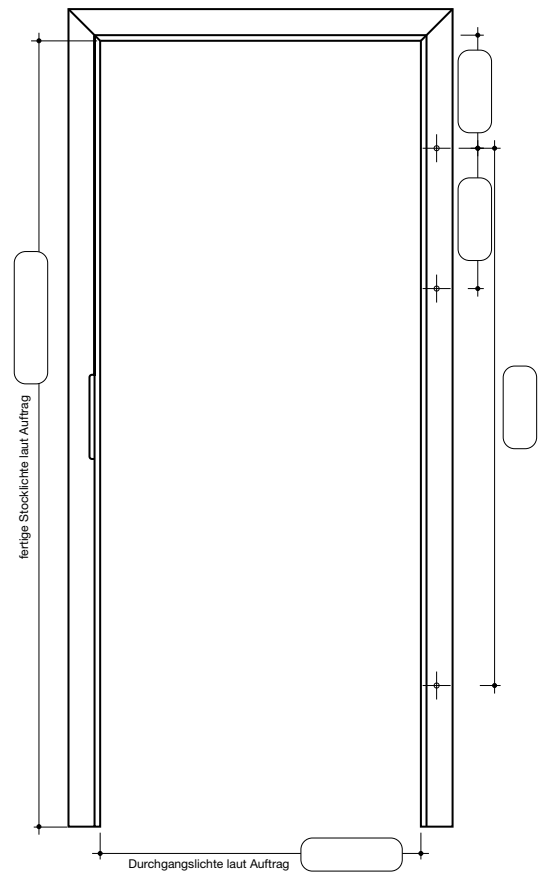

Modellbezeichnung:	Blendrahmen EI₂30-C
Ausführung:	einflügelig
Feuerschutz:	EI ₂ 30-C
-	-
-	-
Schließblech:	STABILO montiert
Bänder:	2 Einbohrbänder, lose
Dichtung:	lose beige packt
Bohrungen:	für Wandmontage vorgerichtet
Verpackung:	kartonverpackt
-	-
Stocklichten-Breiten:	600 - 1050 mm
Stocklichten-Höhen:	2010 und 2110mm
Sondermaße:	auf Anfrage

ZARGEN A U S F Ü R H U N G B L E N D R A H M E N E I 2 3 0 - C

OBERFLÄCHE und PREISE

	2010mm FSTL Höhe	2110mm FSTL Höhe
Eiche hell	413,80	434,50
Buche gedämpft	401,50	421,60
Weiß, glatt - „W“	330,90	347,50
Eiche / roh	364,60	382,90
Buche / roh	364,60	382,90

AUFPREISE

Variante : Ausführung EI-0
(kein Brandschutz)

siehe Seite 158

Maßzeichnungen

(Bitte untenstehende Skizzen ausgefüllt zur Bestellung beilegen)

Montageanleitung beachten!**Montage auf Blindstock****Montage auf Mauerwerk**EI-
programm