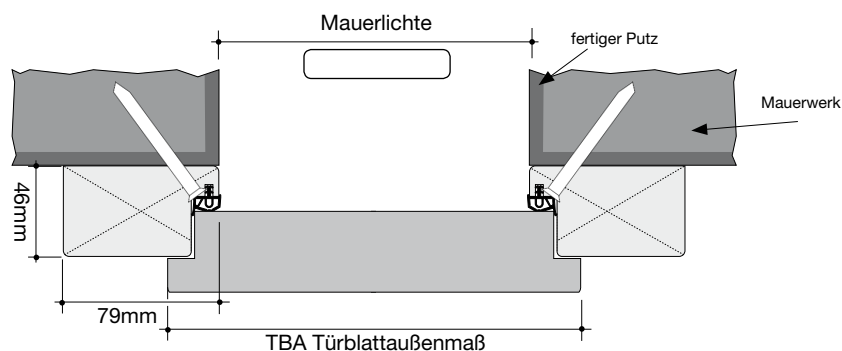

Modellbezeichnung:	Blendrahmen EI₂30-C
Ausführung:	einflügelig
Feuerschutz:	EI ₂ 30-C
-	-
-	-
Schließblech:	STABILO montiert
Bänder:	2 Einbohrbänder, lose
Dichtung:	lose beige packt
Bohrungen:	für Wandmontage vorgerichtet
Verpackung:	kartonverpackt
-	-
Stocklichten-Breiten:	600 - 1050 mm
Stocklichten-Höhen:	2010 und 2110mm
Sondermaße:	auf Anfrage

ZARGEN A U S F Ü R H U N G B L E N D R A H M E N E I 2 3 0 - C

OBERFLÄCHE und PREISE

	2010mm FSTL Höhe	2110mm FSTL Höhe
Eiche hell	413,80	434,50
Buche gedämpft	401,50	421,60
Weiß, glatt - „W“	330,90	347,50
Eiche / roh	364,60	382,90
Buche / roh	364,60	382,90

AUFPREISE

Variante : Ausführung EI-0
(kein Brandschutz)

siehe Seite 158

Maßzeichnungen

(Bitte untenstehende Skizzen ausgefüllt zur Bestellung beilegen)

Montageanleitung beachten!**Montage auf Blindstock****Montage auf Mauerwerk**EI-
programm