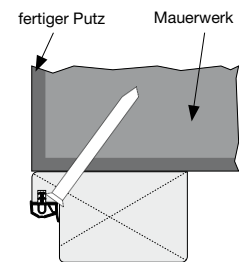

Modellbezeichnung:	Blendrahmen EI₂30-C
Ausführung:	einflügelig
Feuerschutz:	EI ₂ 30-C
-	-
-	-
Schließblech:	STABILO montiert
Bänder:	2 Einbohrbänder, lose
Dichtung:	lose beige packt
Bohrungen:	für Wandmontage vorgerichtet
Verpackung:	kartonverpackt
-	-
Stocklichten-Breiten:	600 - 1050 mm
Stocklichten-Höhen:	2010 und 2110mm
Sondermaße:	auf Anfrage

ZARGEN A U S F Ü R H U N G B L E N D R A H M E N E I 2 3 0 - C

OBERFLÄCHE und PREISE

	2010mm FSTL Höhe	2110mm FSTL Höhe
Eiche hell	413,80	434,50
Buche gedämpft	401,50	421,60
Weiß, glatt - „W“	330,90	347,50
Eiche / roh	364,60	382,90
Buche / roh	364,60	382,90

AUFPREISE

Variante : Ausführung EI-0
(kein Brandschutz)

siehe Seite 158

Maßzeichnungen

(Bitte untenstehende Skizzen ausgefüllt zur Bestellung beilegen)

Montageanleitung beachten!**Montage auf Blindstock****Montage auf Mauerwerk**EI-
programm