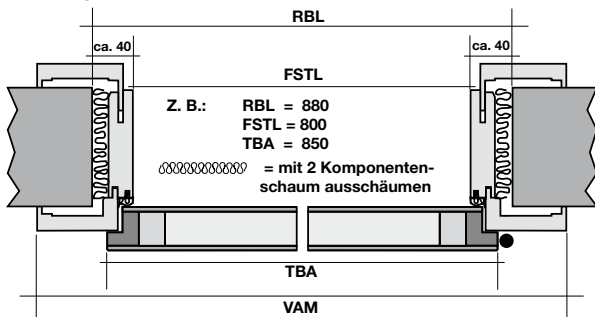

FERTIGZARGEN FZ 2-E, FZ 14-R, FZ 5-E, FZ 6-R, FZ 7-P, FZ 9-R, FZ 23-E, FZ 24-R, FZ 26-R

Maßangaben

1) Montage auf Mauerwerk:

Tabelle B / Mauerstärkenbereiche

2) Montage auf Blindstock:

ACHTUNG: bei Zarge FZ 23-E/24-R/26-R Verkleidungsaußenmaß beachten!

3) Montage auf Stahlzarge: (Stahlzargenfalz 15/27 mm erforderlich)

ACHTUNG: mit der Zarge FZ 23-E/24-R/26-R nicht möglich!

Bestellmaß (Normmaße)	Mauerstärke von - bis	Bestellmaß (Sondermaße)	Mauerstärke von - bis
90	80 - 100	410	400 - 420
110	100 - 120	430	420 - 440
130	120 - 140	450	440 - 460
150	140 - 160	470	460 - 480
170	160 - 180	490	480 - 500
190	180 - 200	510	500 - 520
210	200 - 220	530	520 - 540
225	215 - 235	550	540 - 560
240	230 - 250	570	560 - 580
260	250 - 270	590	580 - 600
275	265 - 285	610	600 - 620
295	285 - 305	630	620 - 640
315	305 - 325	650	640 - 660
335	325 - 345	670	660 - 680
355	345 - 365	690	680 - 700
375	365 - 385	710	700 - 720
395	385 - 405	730	720 - 740

Max. mögliches Bestellmaß ist abhängig von der jeweiligen Zargentyp (siehe Seite 152-157)

Tabelle A / Maßangaben

		Höhe (mm)	Breite (mm)							
1) RBL	Rohbaulichte (Idealmaß)	2050	680	730	780	830	880	930	980	
2) BSTL	Blindstocklichte		650	700	750	800	850	900	950	
3) SZL	Stahlzargenlichte (Stahlzargenfalz 15/27 mm erforderlich)		650	700	750	800	850	900	950	
FSTL	Fertige Stocklichte (Bestellmaß)	2010	600	650	700	750	800	850	900	
TBA	Türblattaußenmaß	2030	650	700	750	800	850	900	950	
VAM	<u>Verkleidungsaußenmaß</u>									
	FZ 14-R, FZ 2-E, FZ 5-E, FZ 6-R, FZ 7-P, FZ 9-R		2100	779	829	879	929	979	1029	1079
	FZ 23-E / FZ 24-R / FZ 26-R		2074	729	779	829	879	929	979	1029