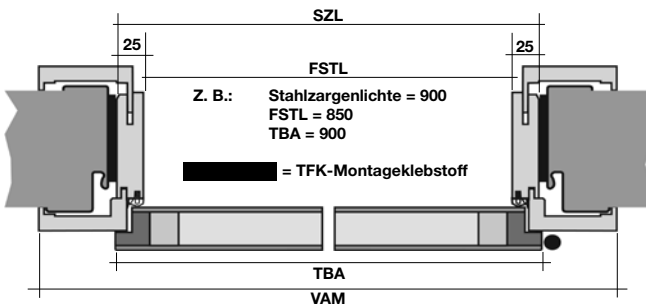

FERTIGZARGEN FZ 2-E, FZ 14-R, FZ 5-E, FZ 6-R, FZ 7-P, FZ 9-R, FZ 23-E, FZ 24-R, FZ 26-R

Maßangaben

1) Montage auf Mauerwerk:

Tabelle B / Mauerstärkenbereiche

2) Montage auf Blindstock:

ACHTUNG: bei Zarge FZ 23-E/24-R/26-R Verkleidungsaußenmaß beachten!

3) Montage auf Stahlzarge: (Stahlzargenfalz 15/27 mm erforderlich)

ACHTUNG: mit der Zarge FZ 23-E/24-R/26-R nicht möglich!

Bestellmaß (Normmaße)	Mauerstärke von - bis	Bestellmaß (Sondermaße)	Mauerstärke von - bis
90	80 - 100	410	400 - 420
110	100 - 120	430	420 - 440
130	120 - 140	450	440 - 460
150	140 - 160	470	460 - 480
170	160 - 180	490	480 - 500
190	180 - 200	510	500 - 520
210	200 - 220	530	520 - 540
225	215 - 235	550	540 - 560
240	230 - 250	570	560 - 580
260	250 - 270	590	580 - 600
275	265 - 285	610	600 - 620
295	285 - 305	630	620 - 640
315	305 - 325	650	640 - 660
335	325 - 345	670	660 - 680
355	345 - 365	690	680 - 700
375	365 - 385	710	700 - 720
395	385 - 405	730	720 - 740

Max. mögliches Bestellmaß ist abhängig von der jeweiligen Zargentyp (siehe Seite 152-157)

Tabelle A / Maßangaben

		Höhe (mm)	Breite (mm)							
1) RBL	Rohbaulichte (Idealmaß)	2050	680	730	780	830	880	930	980	
2) BSTL	Blindstocklichte		650	700	750	800	850	900	950	
3) SZL	Stahlzargenlichte (Stahlzargenfalz 15/27 mm erforderlich)		650	700	750	800	850	900	950	
FSTL	Fertige Stocklichte (Bestellmaß)	2010	600	650	700	750	800	850	900	
TBA	Türblattaußenmaß	2030	650	700	750	800	850	900	950	
VAM	<u>Verkleidungsaußenmaß</u>									
	FZ 14-R, FZ 2-E, FZ 5-E, FZ 6-R, FZ 7-P, FZ 9-R		2100	779	829	879	929	979	1029	1079
	FZ 23-E / FZ 24-R / FZ 26-R		2074	729	779	829	879	929	979	1029