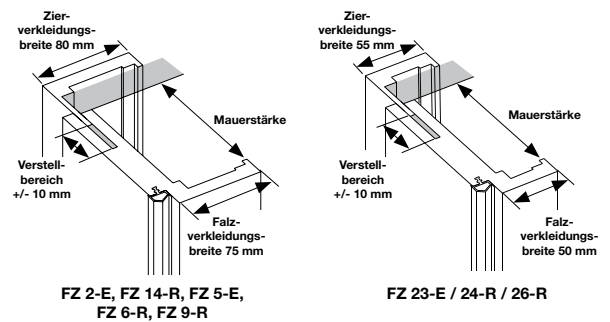

FERTIGZARGEN FZ 2-E, FZ 14-R, FZ 5-E, FZ 6-R, FZ 7-P, FZ 9-R, FZ 23-E, FZ 24-R, FZ 26-R

Maßangaben

1) Montage auf Mauerwerk:

Tabelle B / Mauerstärkenbereiche

2) Montage auf Blindstock:

ACHTUNG: bei Zarge FZ 23-E/24-R/26-R Verkleidungsaußenmaß beachten!

3) Montage auf Stahlzarge: (Stahlzargenfalz 15/27 mm erforderlich)

ACHTUNG: mit der Zarge FZ 23-E/24-R/26-R nicht möglich!

Bestellmaß (Normmaße)	Mauerstärke von - bis	Bestellmaß (Sondermaße)	Mauerstärke von - bis
90	80 - 100	410	400 - 420
110	100 - 120	430	420 - 440
130	120 - 140	450	440 - 460
150	140 - 160	470	460 - 480
170	160 - 180	490	480 - 500
190	180 - 200	510	500 - 520
210	200 - 220	530	520 - 540
225	215 - 235	550	540 - 560
240	230 - 250	570	560 - 580
260	250 - 270	590	580 - 600
275	265 - 285	610	600 - 620
295	285 - 305	630	620 - 640
315	305 - 325	650	640 - 660
335	325 - 345	670	660 - 680
355	345 - 365	690	680 - 700
375	365 - 385	710	700 - 720
395	385 - 405	730	720 - 740

Max. mögliches Bestellmaß ist abhängig von der jeweiligen Zargentyp (siehe Seite 152-157)

Tabelle A / Maßangaben

		Höhe (mm)	Breite (mm)							
1) RBL	Rohbaulichte (Idealmaß)	2050	680	730	780	830	880	930	980	
2) BSTL	Blindstocklichte		650	700	750	800	850	900	950	
3) SZL	Stahlzargenlichte (Stahlzargenfalz 15/27 mm erforderlich)		650	700	750	800	850	900	950	
FSTL	Fertige Stocklichte (Bestellmaß)	2010	600	650	700	750	800	850	900	
TBA	Türblattaußenmaß	2030	650	700	750	800	850	900	950	
VAM	<u>Verkleidungsaußenmaß</u>									
	FZ 14-R, FZ 2-E, FZ 5-E, FZ 6-R, FZ 7-P, FZ 9-R		2100	779	829	879	929	979	1029	1079
	FZ 23-E / FZ 24-R / FZ 26-R		2074	729	779	829	879	929	979	1029