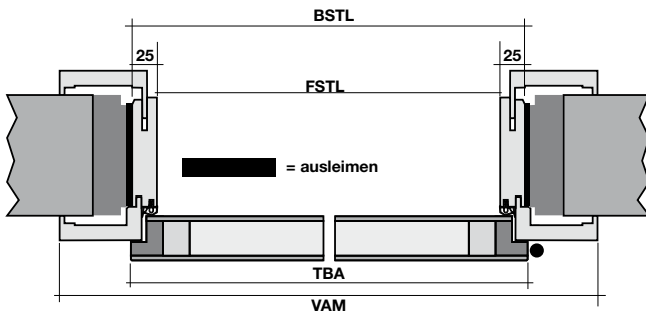

FERTIGZARGEN FZ 2-E, FZ 14-R, FZ 5-E, FZ 6-R, FZ 7-P, FZ 9-R, FZ 23-E, FZ 24-R, FZ 26-R

Maßangaben

1) Montage auf Mauerwerk:

Tabelle B / Mauerstärkenbereiche

2) Montage auf Blindstock:

ACHTUNG: bei Zarge FZ 23-E/24-R/26-R Verkleidungsaußenmaß beachten!

3) Montage auf Stahlzarge: (Stahlzargenfalz 15/27 mm erforderlich)

ACHTUNG: mit der Zarge FZ 23-E/24-R/26-R nicht möglich!

Bestellmaß (Normmaße)	Mauerstärke von - bis	Bestellmaß (Sondermaße)	Mauerstärke von - bis
90	80 - 100	410	400 - 420
110	100 - 120	430	420 - 440
130	120 - 140	450	440 - 460
150	140 - 160	470	460 - 480
170	160 - 180	490	480 - 500
190	180 - 200	510	500 - 520
210	200 - 220	530	520 - 540
225	215 - 235	550	540 - 560
240	230 - 250	570	560 - 580
260	250 - 270	590	580 - 600
275	265 - 285	610	600 - 620
295	285 - 305	630	620 - 640
315	305 - 325	650	640 - 660
335	325 - 345	670	660 - 680
355	345 - 365	690	680 - 700
375	365 - 385	710	700 - 720
395	385 - 405	730	720 - 740

Max. mögliches Bestellmaß ist abhängig von der jeweiligen Zargentyp (siehe Seite 152-157)

Tabelle A / Maßangaben

		Höhe (mm)	Breite (mm)							
1) RBL	Rohbaulichte (Idealmaß)	2050	680	730	780	830	880	930	980	
2) BSTL	Blindstocklichte		650	700	750	800	850	900	950	
3) SZL	Stahlzargenlichte (Stahlzargenfalz 15/27 mm erforderlich)		650	700	750	800	850	900	950	
FSTL	Fertige Stocklichte (Bestellmaß)	2010	600	650	700	750	800	850	900	
TBA	Türblattaußenmaß	2030	650	700	750	800	850	900	950	
VAM	<u>Verkleidungsaußenmaß</u>									
	FZ 14-R, FZ 2-E, FZ 5-E, FZ 6-R, FZ 7-P, FZ 9-R		2100	779	829	879	929	979	1029	1079
	FZ 23-E / FZ 24-R / FZ 26-R		2074	729	779	829	879	929	979	1029