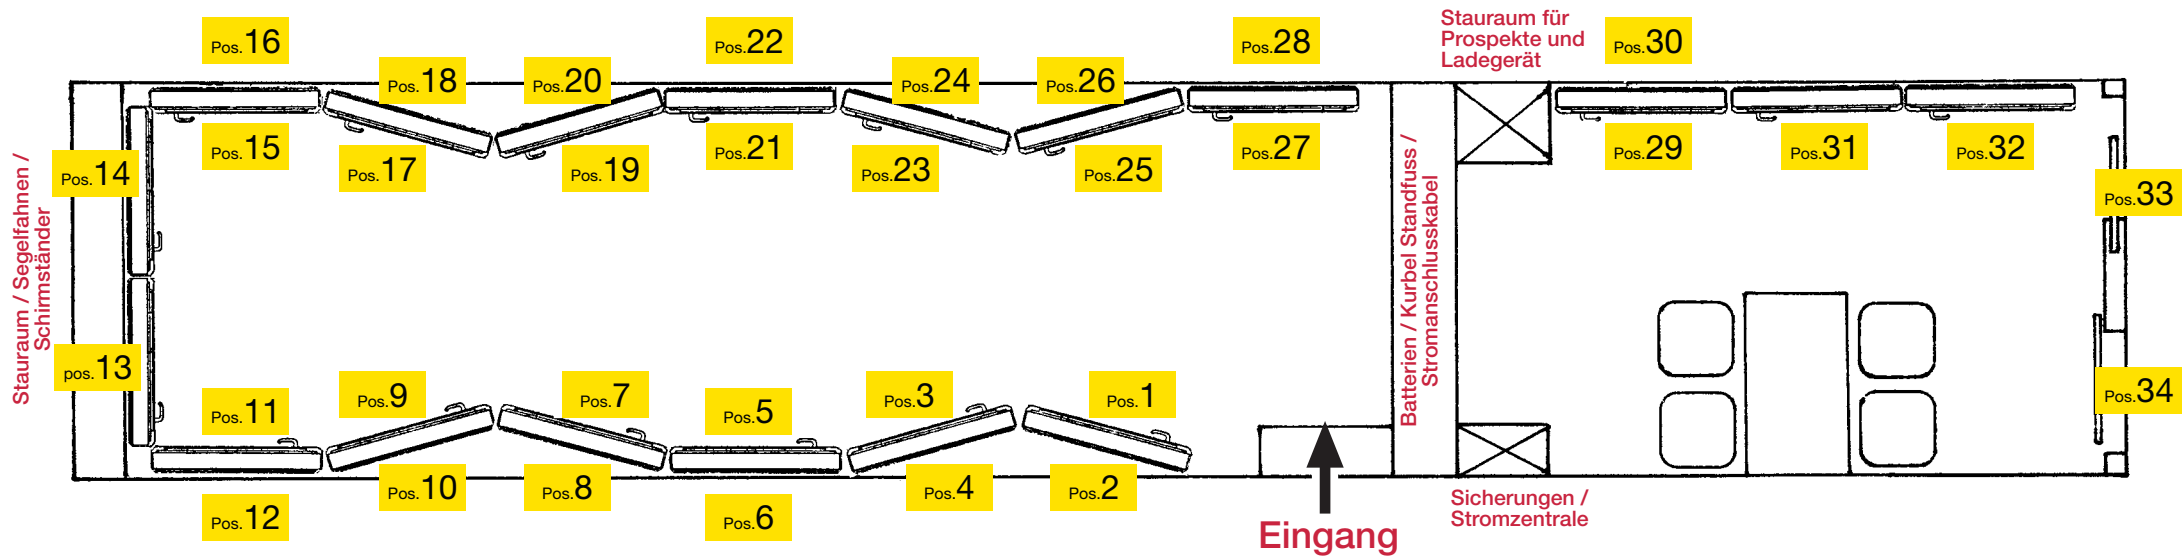

Kunex Showtruck - Türen Trends *on Tour*

Sattelaufleger - Grundriss • Nummerierung der Türelemente laut Excel Liste

KUNEX®

DIE TÜR ZUM LEBEN.

Kunex Vertriebs GmbH & Co. KG • 4511 Allhaming 98 - OÖ • T: 0 72 27 / 61 316-0 • F: 0 72 27 / 61 316-423 • e-mail: tueren@kunex.at
Herr Stocker 0 72 27 / 61 316-223 oder Herr Wieland 0 72 27 / 61 316-274