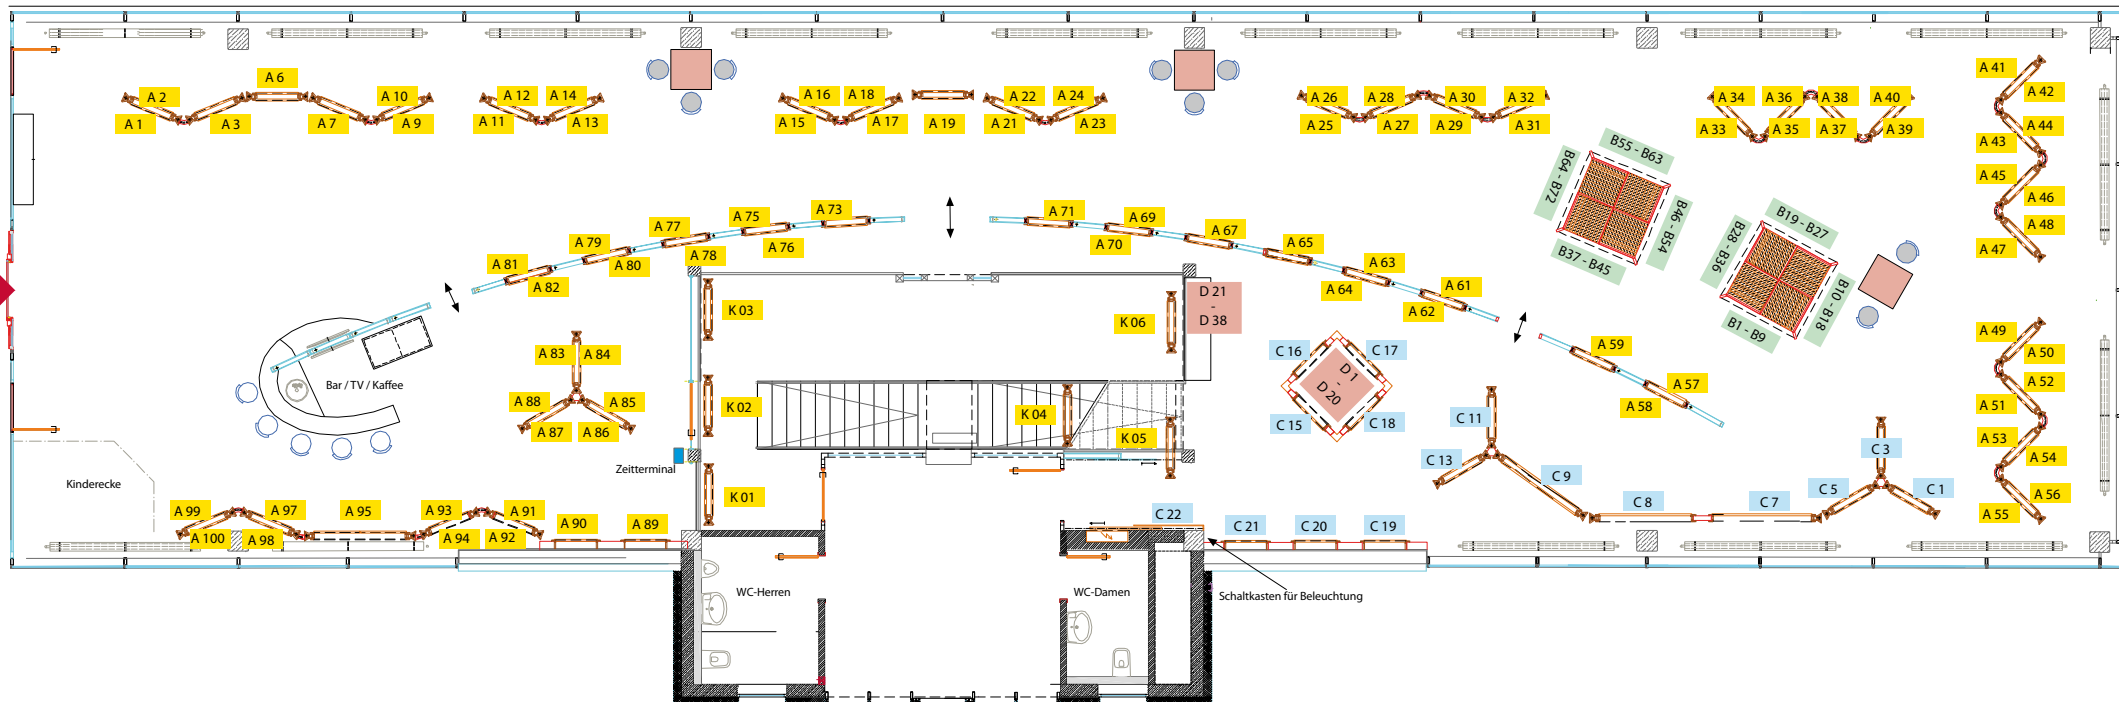

- Sortierung nach MODELLNAME
- Sortierung nach OBERFLÄCHE
- Sortierung nach ZARGENMODELL
- Gesamtliste mit PREISEN

- Sortierung nach GLASBEZEICHNUNG
- Sortierung nach GLASLICHTE
- Sortierung nach POS. NUMMER

EINGANG

Kunex Werksschauraum - Grundriss • Nummerierung der Türelemente laut Excel Liste

KUNEX[®]

DIE TÜR ZUM LEBEN.