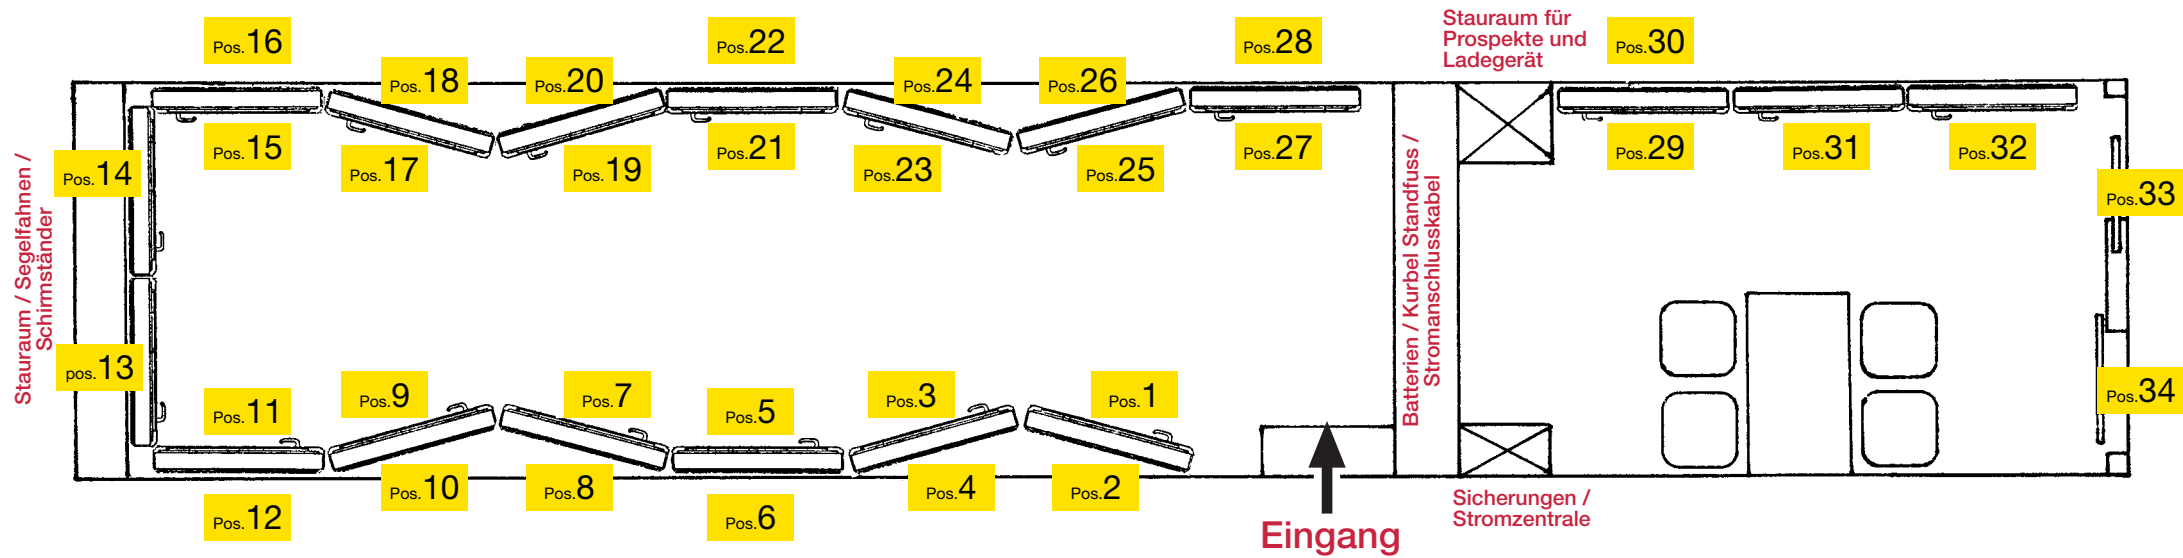

Kunex Showtruck - Türen Trends *on Tour*

Sattelaufleger - Grundriss • Nummerierung der Türelemente laut Excel Liste

KUNEX®

DIE TÜR ZUM LEBEN.

Kunex Vertriebs GmbH & Co. KG • 4511 Allhaming 98 - OÖ • T: 0 72 27 / 61 316-0 • F: 0 72 27 / 61 316-423 • e-mail: tueren@kunex.at
Herr Stocker 0 72 27 / 61 316-223 oder Herr Wieland 0 72 27 / 61 316-274