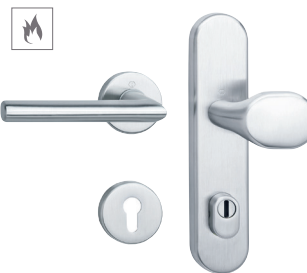

Edelstahl matt oder in Aluminium/Silber eloxiert

Schwarz

Sicura 22
Sicherheitsdrücker/WK2 (inkl. Kernziehschutz) auch für Feuerschutztüren geeignet.
(außen Langschild/innen Rosette)

Sicura 81 (WK2) / Sicura 83 (WK3)
Sicherheitsdrücker (inkl. Kernziehschutz) auch für Feuerschutztüren geeignet.