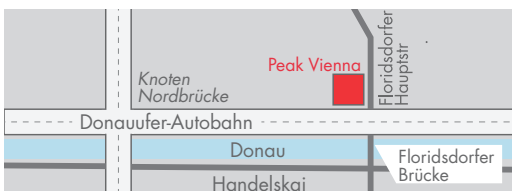

Mo–So: 07.00–21.00 Uhr

(Mittels Zugangscode – Anforderung auf www.kunex.at)

Floridotower (NEU: Peak Vienna), 1210 Wien, Floridsdorfer Hauptstraße 1

SCHAURAUUM Wien ⓘ

Öffnungszeiten mit Beratung

Öffnungszeiten mit Beratung