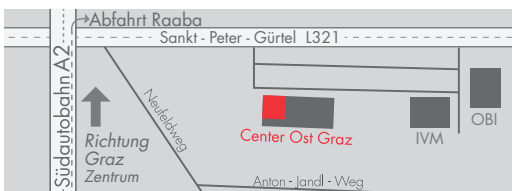

Sa: 9.00 - 12.30 Uhr**

** (an jedem ersten und letzten Samstag im Monat)

Weitere Zugangszeiten:

(ohne Beratung):

Mo, Di, Fr: 8.00–16.30 Uhr

Mi+Do: 8.00–18.00 Uhr

8042 Graz, St. Peter Gürtel 10 b (Center Ost)