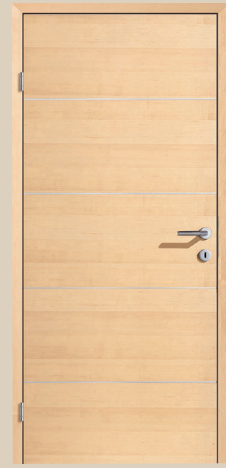

VITAL Split-Eiche (Rissoptik) gebürstet, lackiert

VITAL
Wildecke gebürstet/
Weißlich lackiert

CASA 12
Lärche gebürstet + LAQ
(Lärche querlaufend)

IDEA
Eiche hell (Furnierbild
schlicht)

FOCUS 11
Ahorn-AHN, querfurniert mit Lisenen
chromfärbig, matt (Furnierbild Flader)