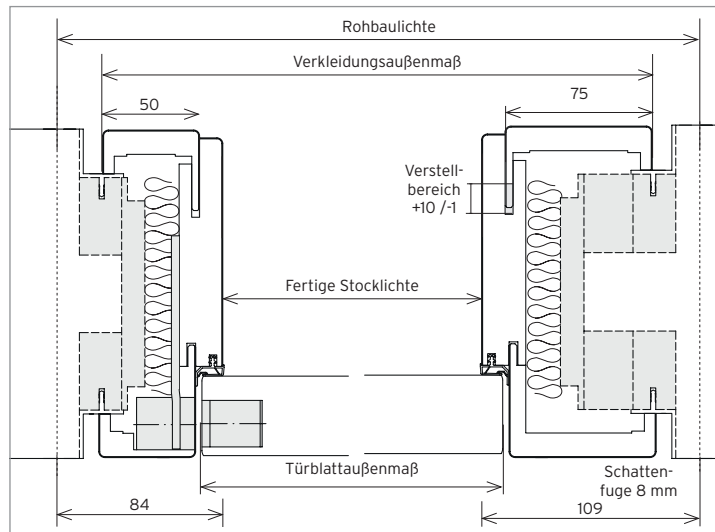

# S-DESIGN-WB Maßangaben

flächenbündige Ausführung, Türblatt stumpf

## Hinweis

- Vor der Zargenmontage muss die Bandfräsung auf der Zargenrückseite mit Klebeband abgedichtet werden, damit aufquellender Montageschaum die Bandfunktion nicht beeinträchtigt.
- 2-Komponentenschaum verwenden

Zargentyp Verkleidungsbreiten / Kantenform	FZ502-E 75 mm / eckig	FZ506-R 75 mm / gerundet	FZ522-E 50 mm / eckig	FZ526-R 50 mm / gerundet
				
Breite (mm)	600 - 1000 (max. 1200)	600 - 1000 (max. 1200)	600 - 1000 (max. 1200)	600 - 1000 (max. 1200)
Höhe (mm)	2010 (max. 2660)	2010 (max. 2480/Furnier) (max. 2480/Lack)	2010 (max. 2660)	2010 (max. 3080)
Basiszarge (Kantenausführung)	FZ2-E	FZ6-R	FZ22-E	FZ26-R

S-DESIGN-WB ■ 1-flügelig Maßangaben Höhe/Breite	Höhe (mm)		Breite (mm)											
	Norm	Sonder	Norm (600-1000)					Sonder						
Fertige Stocklichte (FSTL)	2010	=Berechnungsbasis	600	650	700	750	800	850	900	=Berechnungsbasis				
Türblattaußenmaß (TBA)	2016	FSTL + 6	622	672	722	772	822	872	922	FSTL + 22				
Rohbaulichte (RBL), FZ502-E / FZ506-R	2119	FSTL + 109	819	869	919	969	1019	1069	1119	FSTL + 219				
Rohbaulichte (RBL), FZ522-E / FZ526-R	2094	FSTL + 84	769	819	869	919	969	1019	1069	FSTL + 169				
Blindstockaußenmaß (BSA), FZ502-E / FZ506-R	2109	FSTL + 99	799	849	899	949	999	1049	1099	FSTL + 199				
Blindstockaußenmaß (BSA), FZ522-E / FZ526-R	2085	FSTL + 75	749	799	849	899	949	999	1049	FSTL + 149				
Verkleidungsaußenmaß (VAM), FZ502-E / FZ506-R	2099	FSTL + 89 (FV)	779	829	879	929	979	1029	1079	FSTL + 179				
Verkleidungsaußenmaß (VAM), FZ522-E / FZ526-R	2074	FSTL + 64 (FV)	729	779	829	879	929	979	1029	FSTL + 129				