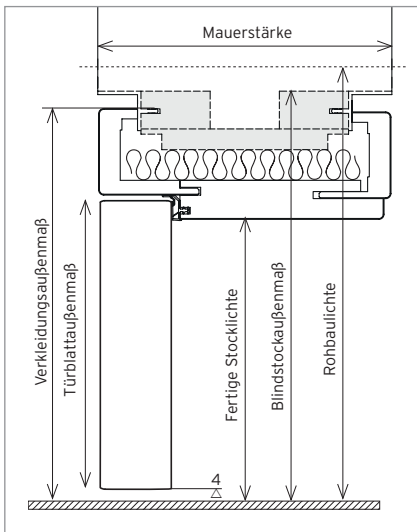

# S-DESIGN-WB Maßangaben

flächenbündige Ausführung, Türblatt stumpf

## Hinweis

- Vor der Zargenmontage muss die Bandfräsung auf der Zargenrückseite mit Klebeband abgedichtet werden, damit aufquellender Montageschaum die Bandfunktion nicht beeinträchtigt.
- 2-Komponentenschaum verwenden

Zargentyp Verkleidungsbreiten / Kantenform	FZ502-E 75 mm / eckig	FZ506-R 75 mm / gerundet	FZ522-E 50 mm / eckig	FZ526-R 50 mm / gerundet
				
Breite (mm)	600 - 1000 (max. 1200)	600 - 1000 (max. 1200)	600 - 1000 (max. 1200)	600 - 1000 (max. 1200)
Höhe (mm)	2010 (max. 2660)	2010 (max. 2480/Furnier) (max. 2480/Lack)	2010 (max. 2660)	2010 (max. 3080)
Basiszarge (Kantenausführung)	FZ2-E	FZ6-R	FZ22-E	FZ26-R