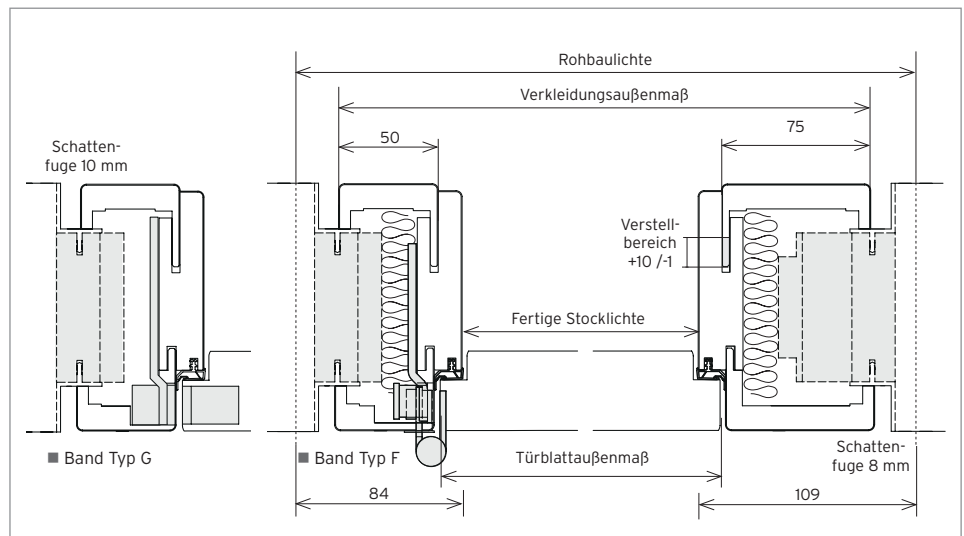

# Vario-WB Maßangaben

## wandbündige Ausführung

### Hinweis

- Vor der Zargenmontage muss die Bandfräsung auf der Zargenrückseite mit Klebeband abgedichtet werden, damit aufquellender Montageschaum die Bandfunktion nicht beeinträchtigt.
- 2-Komponentenschaum verwenden

Vario-WB ■ 1-flügelig Maßangaben Höhe/Breite	Höhe (mm)		Breite (mm)											
	Norm	Sonder	Norm	Sonder										
Fertige Stocklichte (FSTL)	2010	=Berechnungsbasis	600	650	700	750	800	850	900	=Berechnungsbasis				
Türblattaußenmaß (TBA)	2016	FSTL + 6	622	672	722	772	822	872	922	FSTL + 22				
Rohbaulichte (RBL), FZ302-E / FZ306-R / FZ314-R	2119	FSTL + 109	819	869	919	969	1019	1069	1119	FSTL + 219				
Rohbaulichte (RBL), FZ322-E / FZ326-R / FZ324-R	2095	FSTL + 85	770	820	870	920	970	1020	1070	FSTL + 169				
Blindstockaußenmaß (BSA), FZ302-E / FZ306-R / FZ314-R	2109	FSTL + 99	799	849	899	949	999	1049	1099	FSTL + 199				
Blindstockaußenmaß (BSA), FZ322-E / FZ326-R / FZ324-R	2085	FSTL + 75	749	799	849	899	949	999	1049	FSTL + 149				
Verkleidungsaußenmaß (VAM), FZ302-E / FZ306-R / FZ314-R	2099	FSTL + 89 (FV)	779	829	879	929	979	1029	1079	FSTL + 179				
Verkleidungsaußenmaß (VAM), FZ322-E / FZ326-R / FZ324-R	2074	FSTL + 64 (FV)	729	779	829	879	929	979	1029	FSTL + 129				