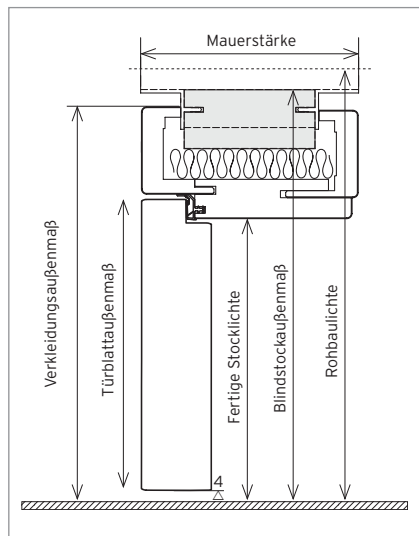

Vario-WB Maßangaben

wandbündige Ausführung

Hinweis

- Vor der Zargenmontage muss die Bandfräsung auf der Zargenrückseite mit Klebeband abgedichtet werden, damit aufquellender Montageschaum die Bandfunktion nicht beeinträchtigt.
- 2-Komponentenschaum verwenden

Zargentyp Verkleidungsbreiten / Kantenform	FZ306-R 75 mm / gerundet	FZ314-R 75 mm / gerundet	FZ324-R / FZ326-R 50 mm / gerundet
Lack	Lack (mehrschichtig)	Lack	
Breite (mm) 600 - 1000 (max. 1200)	600 - 1000 (max. 1200)	600 - 1000 (max. 1200)	
Höhe (mm) 2010 (max. 3080/Lack)	2010 (max. 2480)	2010 (max. 2480/FZ324-R) (max. 3080/FZ326-R)	
Basiszarge (Kantenausführung)	FZ6-R	FZ14-R	FZ24-R / FZ26-R

Vario-WB ■ 1-flügelig Maßangaben Höhe/Breite	Höhe (mm)		Breite (mm)											
	Norm	Sonder	Norm	Sonder										
Fertige Stocklichte (FSTL)	2010	=Berechnungsbasis	600	650	700	750	800	850	900	=Berechnungsbasis				
Türblattaußenmaß (TBA)	2016	FSTL + 6	622	672	722	772	822	872	922	FSTL + 22				
Rohbaulichte (RBL), FZ302-E / FZ306-R / FZ314-R	2119	FSTL + 109	819	869	919	969	1019	1069	1119	FSTL + 219				
Rohbaulichte (RBL), FZ322-E / FZ326-R / FZ324-R	2095	FSTL + 85	770	820	870	920	970	1020	1070	FSTL + 169				
Blindstockaußenmaß (BSA), FZ302-E / FZ306-R / FZ314-R	2109	FSTL + 99	799	849	899	949	999	1049	1099	FSTL + 199				
Blindstockaußenmaß (BSA), FZ322-E / FZ326-R / FZ324-R	2085	FSTL + 75	749	799	849	899	949	999	1049	FSTL + 149				
Verkleidungsaußenmaß (VAM), FZ302-E / FZ306-R / FZ314-R	2099	FSTL + 89 (FV)	779	829	879	929	979	1029	1079	FSTL + 179				
Verkleidungsaußenmaß (VAM), FZ322-E / FZ326-R / FZ324-R	2074	FSTL + 64 (FV)	729	779	829	879	929	979	1029	FSTL + 129				

Vario-WB ■ 1-flügelig Maßangaben Mauerstärkenbereich															
Bestellmaß (Norm)	100	125	150	170	190	210	230	250	270	290	310	330	350	370	390
Mauerstärke	100	125	150	170	190	210	230	250	270	290	310	330	350	370	390

Darüber hinaus gehende Maße auf Anfrage

D.1/ Technik Innentüren, Zargen
D.2/ Technik Besondere Türen
D.3/ Technik Ganz- & Teilglastüren
D.4/ Technik Funktionstüren, Zargen
D.5/ Maßaufnahme Bestellung
D.6/ Allgemeine Informationen
D/ Technik, Maße & Information