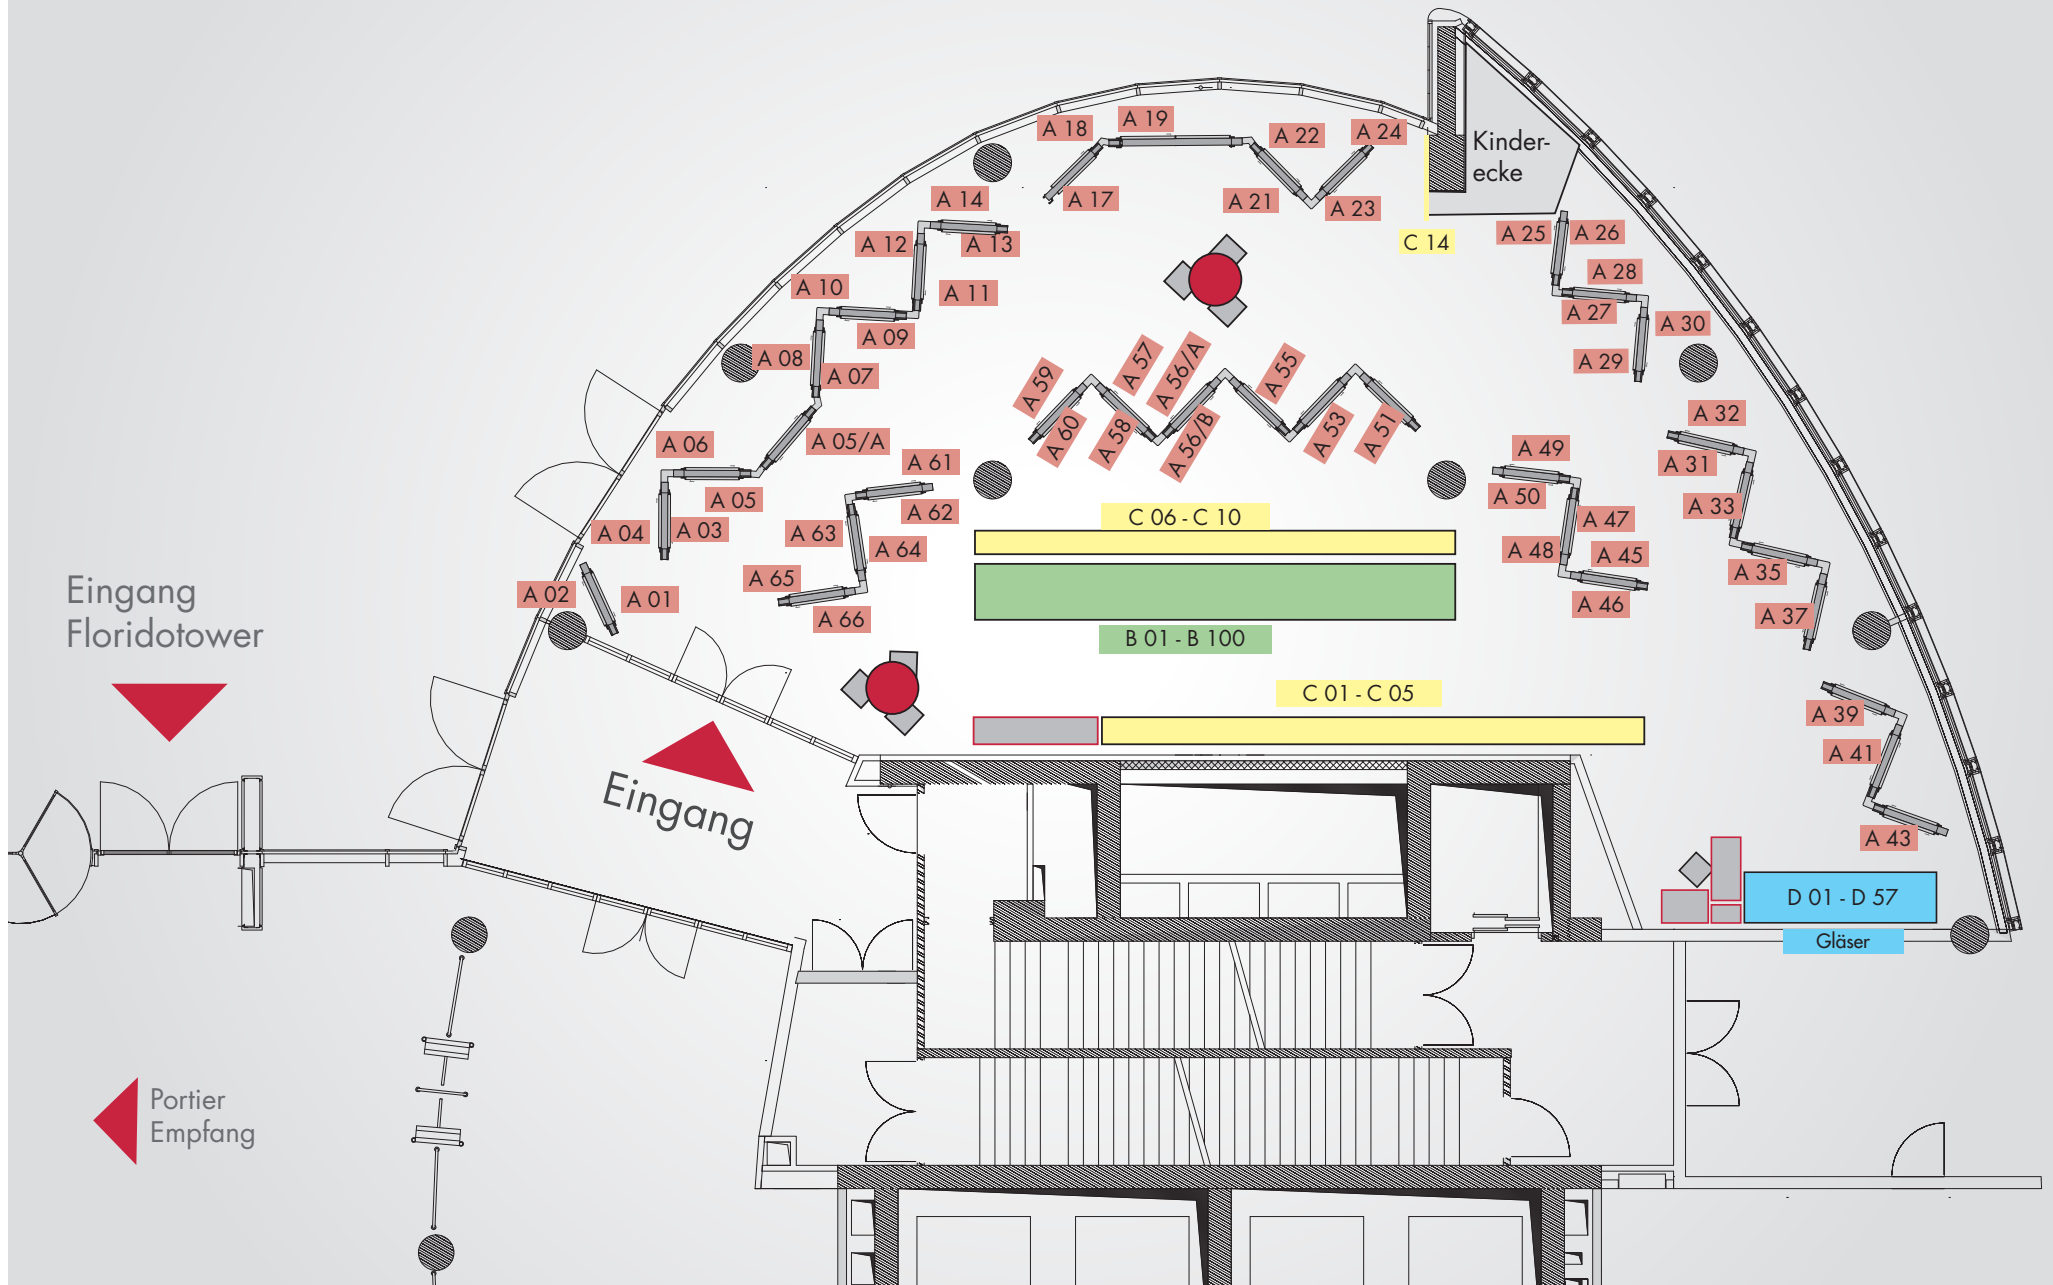

ÜBERSICHTSPLAN