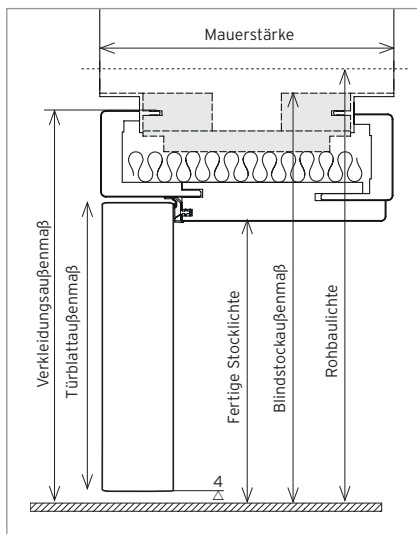

S-DESIGN-WB Maßangaben

flächenbündige Ausführung, Türblatt stumpf

Hinweis

- Vor der Zargenmontage muss die Bandfräsung auf der Zargenrückseite mit Klebeband abgedichtet werden, damit aufquellender Montageschaum die Bandfunktion nicht beeinträchtigt.
- 2-Komponentenschaum verwenden

Zargentyp Verkleidungskanten	FZ502-E 75 mm / eckig	FZ506-R 75 mm / gerundet	FZ522-E 50 mm / eckig	FZ526-R 50 mm / gerundet
				
Furnier	Furnier / Lack	Furnier	Lack	
Breite (mm)	600 - 1000 (max. 1200)	600 - 1000 (max. 1200)	600 - 1000 (max. 1200)	600 - 1000 (max. 1200)
Höhe (mm)	2010 (max. 2660)	2010 (max. 2480/Furnier) (max. 2680/Lack)	2010 (max. 2510)	2010 (max. 2510)
Basiszarge (Kantenausführung)	FZ2-E	FZ6-R	FZ22-E	FZ26-R

S-DESIGN-WB ■ 1-flügelig Maßangaben Höhe/Breite	Höhe (mm)		Breite (mm)										
	Norm	Sonder	Norm	Sonder	Norm	Sonder	Norm	Sonder	Norm	Sonder	Norm	Sonder	
Fertige Stocklichte (FSTL)	2010	=Berechnungsbasis	600	650	700	750	800	850	900	=Berechnungsbasis			
Türblattaußenmaß (TBA)	2016	FSTL + 6	622	672	722	772	822	872	922	FSTL + 22			
Rohbaulichte (RBL), FZ502-E / FZ506-R	2119	FSTL + 109	819	869	919	969	1019	1069	1119	FSTL + 219			
Rohbaulichte (RBL), FZ522-E / FZ526-R	2094	FSTL + 84	769	819	869	919	969	1019	1069	FSTL + 169			
Blindstockaußenmaß (BSA), FZ502-E / FZ506-R	2109	FSTL + 99	799	849	899	949	999	1049	1099	FSTL + 199			
Blindstockaußenmaß (BSA), FZ522-E / FZ526-R	2085	FSTL + 75	749	799	849	899	949	999	1049	FSTL + 149			
Verkleidungsaußenmaß (VAM), FZ502-E / FZ506-R	2099	FSTL + 89	779	829	879	929	979	1029	1079	FSTL + 179			
Verkleidungsaußenmaß (VAM), FZ522-E / FZ526-R	2074	FSTL + 64	729	779	829	879	929	979	1029	FSTL + 129			