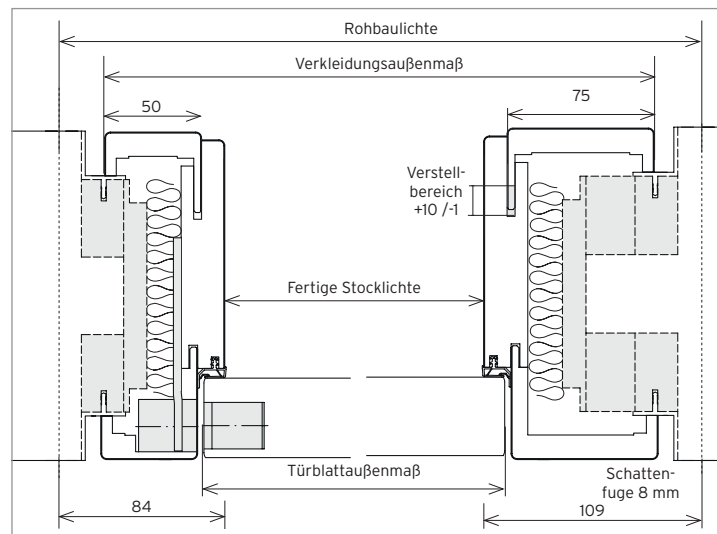

S-DESIGN-WB Maßangaben

flächenbündige Ausführung, Türblatt stumpf

Hinweis

- Vor der Zargenmontage muss die Bandfräsung auf der Zargenrückseite mit Klebeband abgedichtet werden, damit aufquellender Montageschaum die Bandfunktion nicht beeinträchtigt.
- 2-Komponentenschaum verwenden

Zargentyp Verkleidungskanten	FZ502-E 75 mm / eckig	FZ506-R 75 mm / gerundet	FZ522-E 50 mm / eckig	FZ526-R 50 mm / gerundet
				
Furnier	Furnier / Lack	Furnier	Lack	
Breite (mm)	600 - 1000 (max. 1200)	600 - 1000 (max. 1200)	600 - 1000 (max. 1200)	600 - 1000 (max. 1200)
Höhe (mm)	2010 (max. 2660)	2010 (max. 2480/Furnier) (max. 2680/Lack)	2010 (max. 2510)	2010 (max. 2510)
Basiszarge (Kantenausführung)	FZ2-E	FZ6-R	FZ22-E	FZ26-R

S-DESIGN-WB ■ 1-flügelig Maßangaben Höhe/Breite	Höhe (mm)		Breite (mm)										
	Norm	Sonder	Norm	Sonder	Norm	Sonder	Norm	Sonder	Norm	Sonder	Norm	Sonder	
Fertige Stocklichte (FSTL)	2010	=Berechnungsbasis	600	650	700	750	800	850	900	=Berechnungsbasis			
Türblattaußenmaß (TBA)	2016	FSTL + 6	622	672	722	772	822	872	922	FSTL + 22			
Rohbaulichte (RBL), FZ502-E / FZ506-R	2119	FSTL + 109	819	869	919	969	1019	1069	1119	FSTL + 219			
Rohbaulichte (RBL), FZ522-E / FZ526-R	2094	FSTL + 84	769	819	869	919	969	1019	1069	FSTL + 169			
Blindstockaußenmaß (BSA), FZ502-E / FZ506-R	2109	FSTL + 99	799	849	899	949	999	1049	1099	FSTL + 199			
Blindstockaußenmaß (BSA), FZ522-E / FZ526-R	2085	FSTL + 75	749	799	849	899	949	999	1049	FSTL + 149			
Verkleidungsaußenmaß (VAM), FZ502-E / FZ506-R	2099	FSTL + 89	779	829	879	929	979	1029	1079	FSTL + 179			
Verkleidungsaußenmaß (VAM), FZ522-E / FZ526-R	2074	FSTL + 64	729	779	829	879	929	979	1029	FSTL + 129			

S-DESIGN-WB ■ 1-flügelig Maßangaben Mauerstärkenbereich															
Bestellmaß (Norm)	100	125	150	170	190	210	230	250	270	290	310	330	350	370	390
Mauerstärke	100	125	150	170	190	210	230	250	270	290	310	330	350	370	390